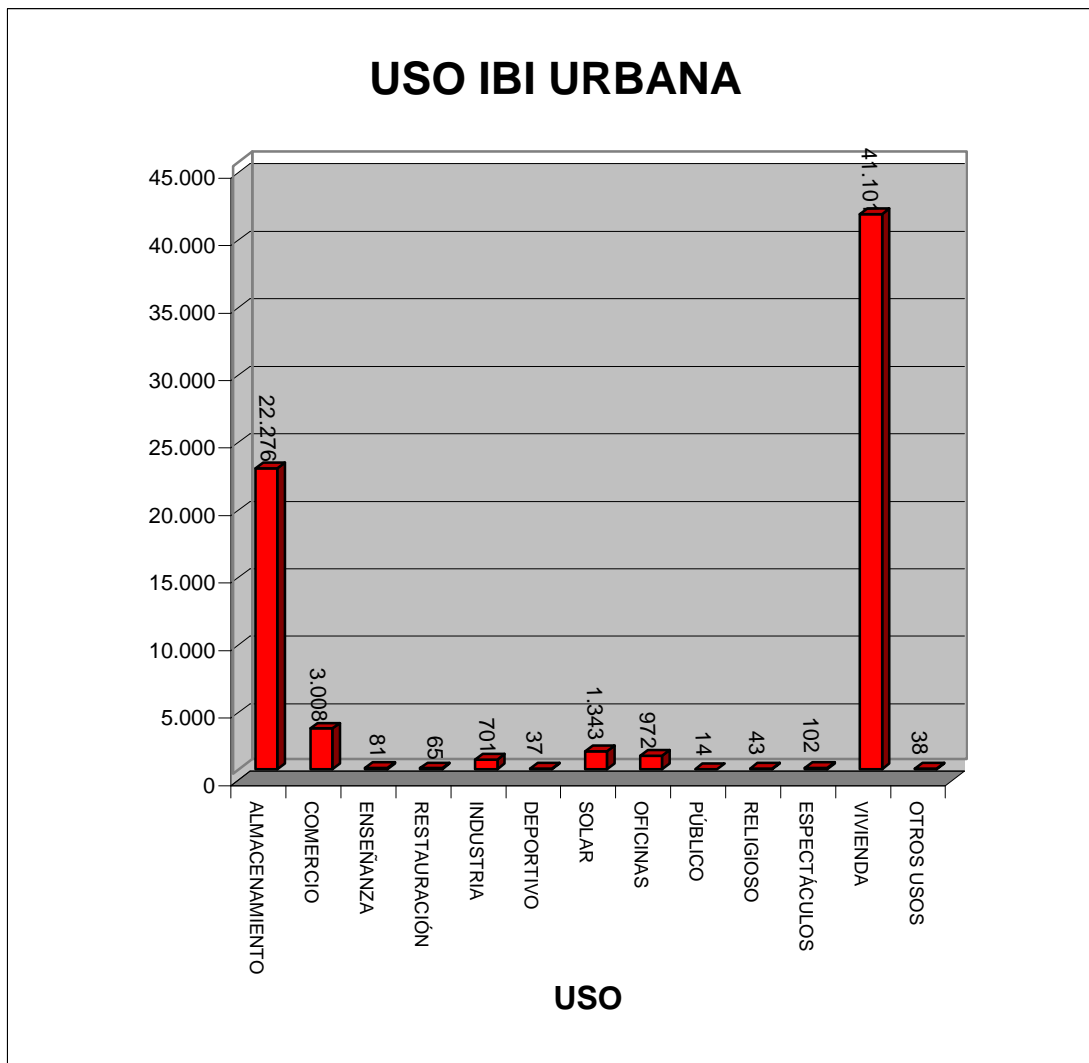

ESTADÍSTICA IBI URBANA

USO	NUMERO
ALMACENAMIENTO	22.276
COMERCIO	3.008
ENSEÑANZA	81
RESTAURACIÓN	65
INDUSTRIA	701
DEPORTIVO	37
SOLAR	1.343
OFICINAS	972
PÚBLICO	14
RELIGIOSO	43
ESPECTÁCULOS	102
VIVIENDA	41.101
OTROS USOS	38
TOTAL	69.781

Datos obtenidos el 20 de junio de 2.005